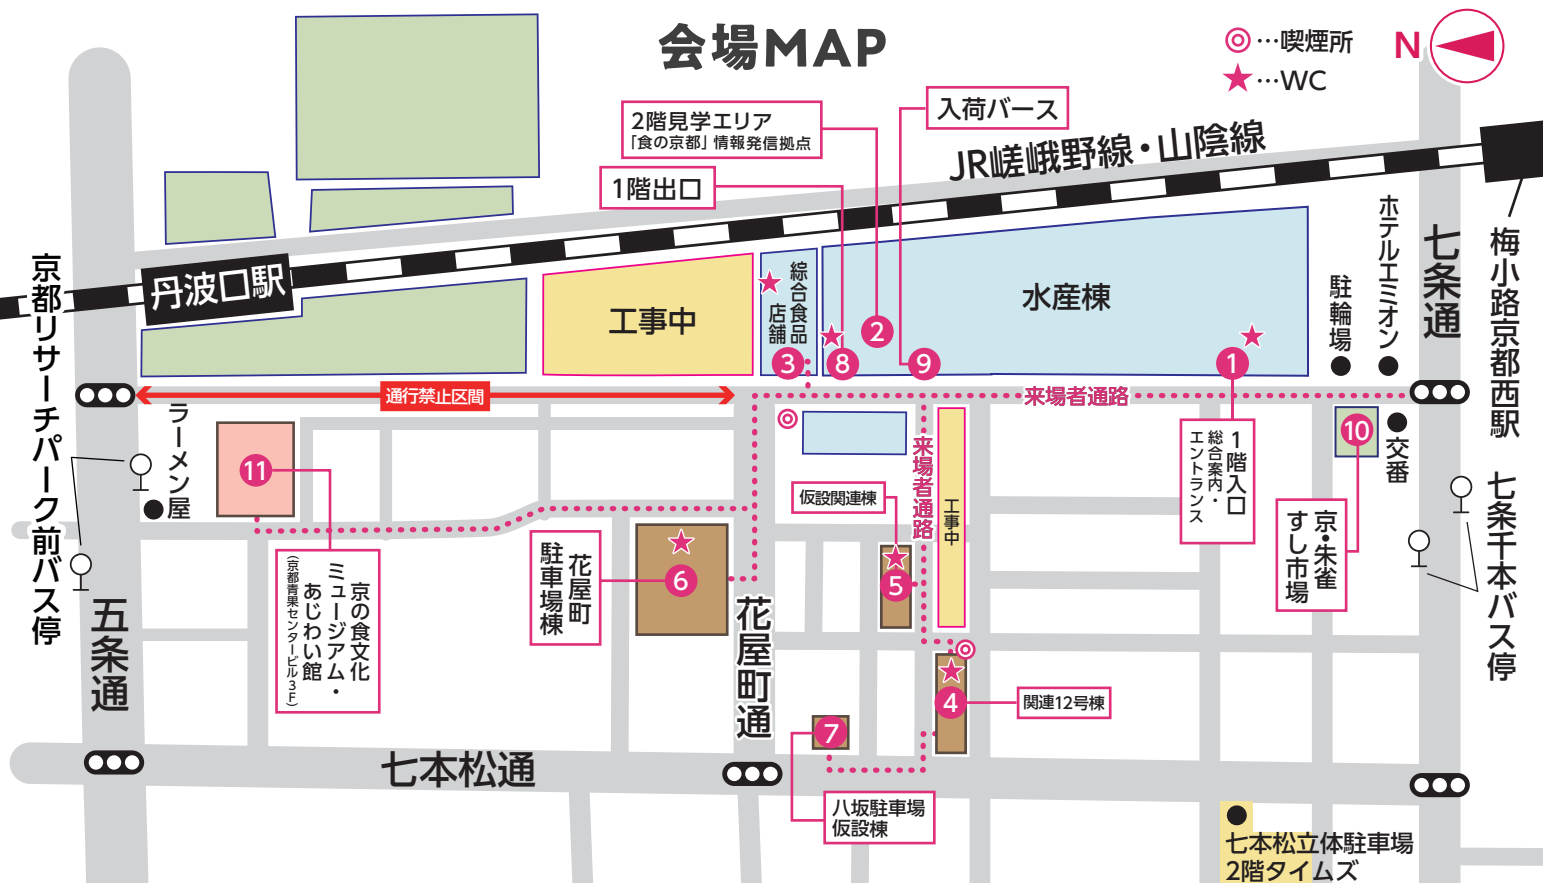

入場無料

市場 サンクス フェスタ

水産棟見学
エリアツアー

見学エリア10万人突破！
日頃の感謝を込めて、
京都・食・市場のイベントを開催します！

食の体験

- カツオのたたき作り体験 (あじわい館にて)
- 市場流通食材の販売
- 七条食イベント 菘 yoroko[bi]

京都府産食材
を使ったスイーツ
などの販売

令和
7年

5/10 **土** 11 **日**

10:00
15:00

開催場所 京都市中央市場

水産棟、総合食品店舗棟、関連各棟、
京・朱雀すし市場、京の食文化ミュージアムあじわい館

京都市中央市場の活気と食の魅力を満喫できる2日間！
ご家族、ご友人お誘いあわせのうえ、ぜひお越しください！

市場サンクスフェスタ
についてはコチラ

【主催】(一社)京都市中央卸売市場協会 / 京都市中央卸売市場第一市場 / 「食の京都」情報発信拠点推進協議会 【共催】菘 (yoroko[bi]) 実行委員会

11日は、梅小路公園七条入口広場で「京都食肉市場まつり2025」も開催！(10:00~16:30)

京都市中央市場 検索

会場MAP

◎…喫煙所
★…WC

タイムスケジュール

10:00 10:30 11:00 11:30 12:00 12:30 13:00 13:30 14:00 14:30 15:00

階	施設	10:00	10:30	11:00	11:30	12:00	12:30	13:00	13:30	14:00	14:30	15:00	
10 ±	水産棟 1	市場ファンクラブ「食の海援隊・陸援隊」会員募集 10:00~15:00											
	水産棟 1	食の語り部解説付き 10:30 「見学エリアツアー」 11:30						食の語り部解説付き 13:00 「見学エリアツアー」 14:00					
	水産棟 2	京都府「食の京都TABLE」特選フェア（府内食材を使った人気スイーツや加工品等の販売） 10:00~15:00											
	水産棟 3	市場関連商品の販売 10:00~13:00 （乾物、漬物、肉、陶器、調理器具、雑穀、練製品、飲食店等）											
	水産棟 4	握り7貫の梅セットご注文の方に魅まんじゅうサービス 10:30~14:30											
	水産棟 5	常設展示 10:00~15:00											
11 日	水産棟 1	市場ファンクラブ「食の海援隊・陸援隊」会員募集 10:00~15:00											
	水産棟 1	食の語り部解説付き 10:30 「見学エリアツアー」 11:30						食の語り部解説付き 13:00 「見学エリアツアー」 14:00					
	水産棟 2	京都府「食の京都TABLE」特選フェア（府内食材を使った人気スイーツや加工品等の販売） 10:00~15:00											
	水産棟 8	市場流通食材の販売（水産加工品、野菜、果物等※鮮魚の販売はなし） 10:00~14:00											
	水産棟 9	食イベント「詫(yoroko[bi])」（市場周辺の「食」に関するお店が集まって飲食物等の販売） 10:00~15:00											
	水産棟 10	握り7貫の梅セットご注文の方に魅まんじゅうサービス 10:30~14:30											
水産棟 11	食の体験デー「バーナーでつくる!カツオのたたき作り体験」 当日枠あり 10:00~/12:30~/14:00~												

※実施内容が変更になる場合があります。

皆様のご来場を心よりお待ちしております！

市場 サウクス フェスタ

アクセス 電車の場合●JR京都駅から徒歩20分 ●JR梅小路京都西駅から徒歩5分
バスの場合●京都市バス・JRバス「七条千本」バス停下車 徒歩3分
●京阪バス・ステーションループバス「梅小路・ホテルエミオン京都」下車すぐ

駐車・駐輪場 駐車場 駐車場なし 駐輪場 水産棟南側
近隣のコインパーキング/七本松立体駐車場（タイムズ2階時間貸しスペース68台）